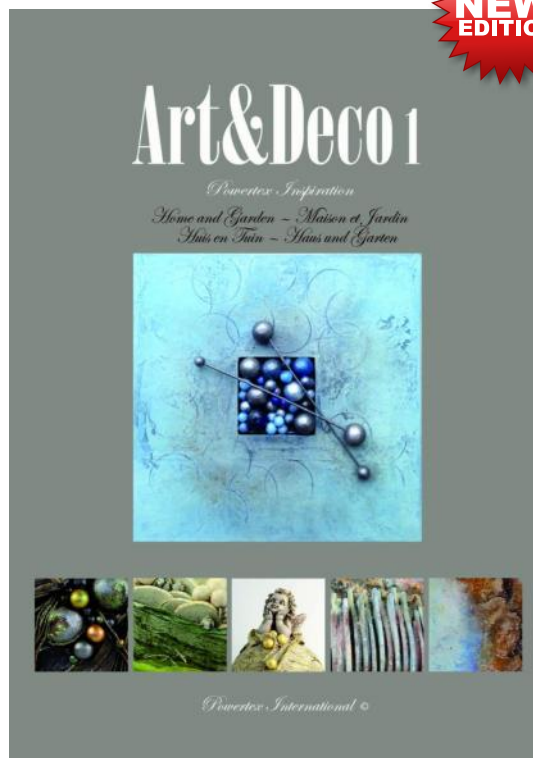

0256 engel Anael 10x10x9 cm

VK inkl. MwSt. 9,95

0257 Engel Camael

VK inkl. MwSt. 9,95

0258 Engel Muriel

VK inkl. MwSt. 9,95

Art.0233 Pappmachee Rahmen  
39,6x39,6 cm

VK inkl. MwSt. 9,50