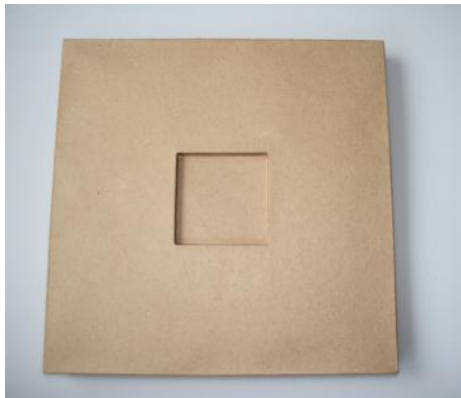

0256 engel Anael 10x10x9 cm

VK inkl. MwSt. 9,95

0257 Engel Camael

VK inkl. MwSt. 9,95

0258 Engel Muriel

VK inkl. MwSt. 9,95

Art.0233 Pappmachee Rahmen  
39,6x39,6 cm

VK inkl. MwSt. 9,50